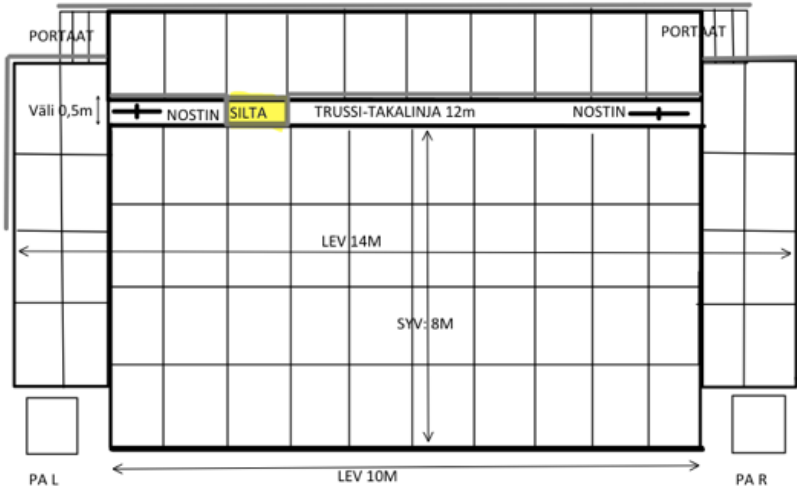

TI-TI NALLE 30V JUHLAKIERTUE 2018 LAVA

keskiviikko 24. tammikuuta 2018 21.06

PA L

LEV 10M

PA R

SUOJAKAIDE:

- LAVANKORKEUS 80CM
- 1X2M LAVAT 66KPL
- NOSTIMET LATTIALTA, 0,50M LEVEÄ AUKKO LAVAAN NOSTIMILLE.

SILTA TAUSTAVERHONLÄPI:

- SUOJAKAITEET LAVANTAKAOSAAN MOLEMMINPUOLIN, SEKÄ
- TAAKSE KULKU SIVUILLE 4M

TRUSSINOSTIN:

- KULKUSILTA TRUSSINOSTIN AUKON YLI KUVAN MUKAAN,
- TAUSTAVERHON LÄPIKULKUA VARTEN.